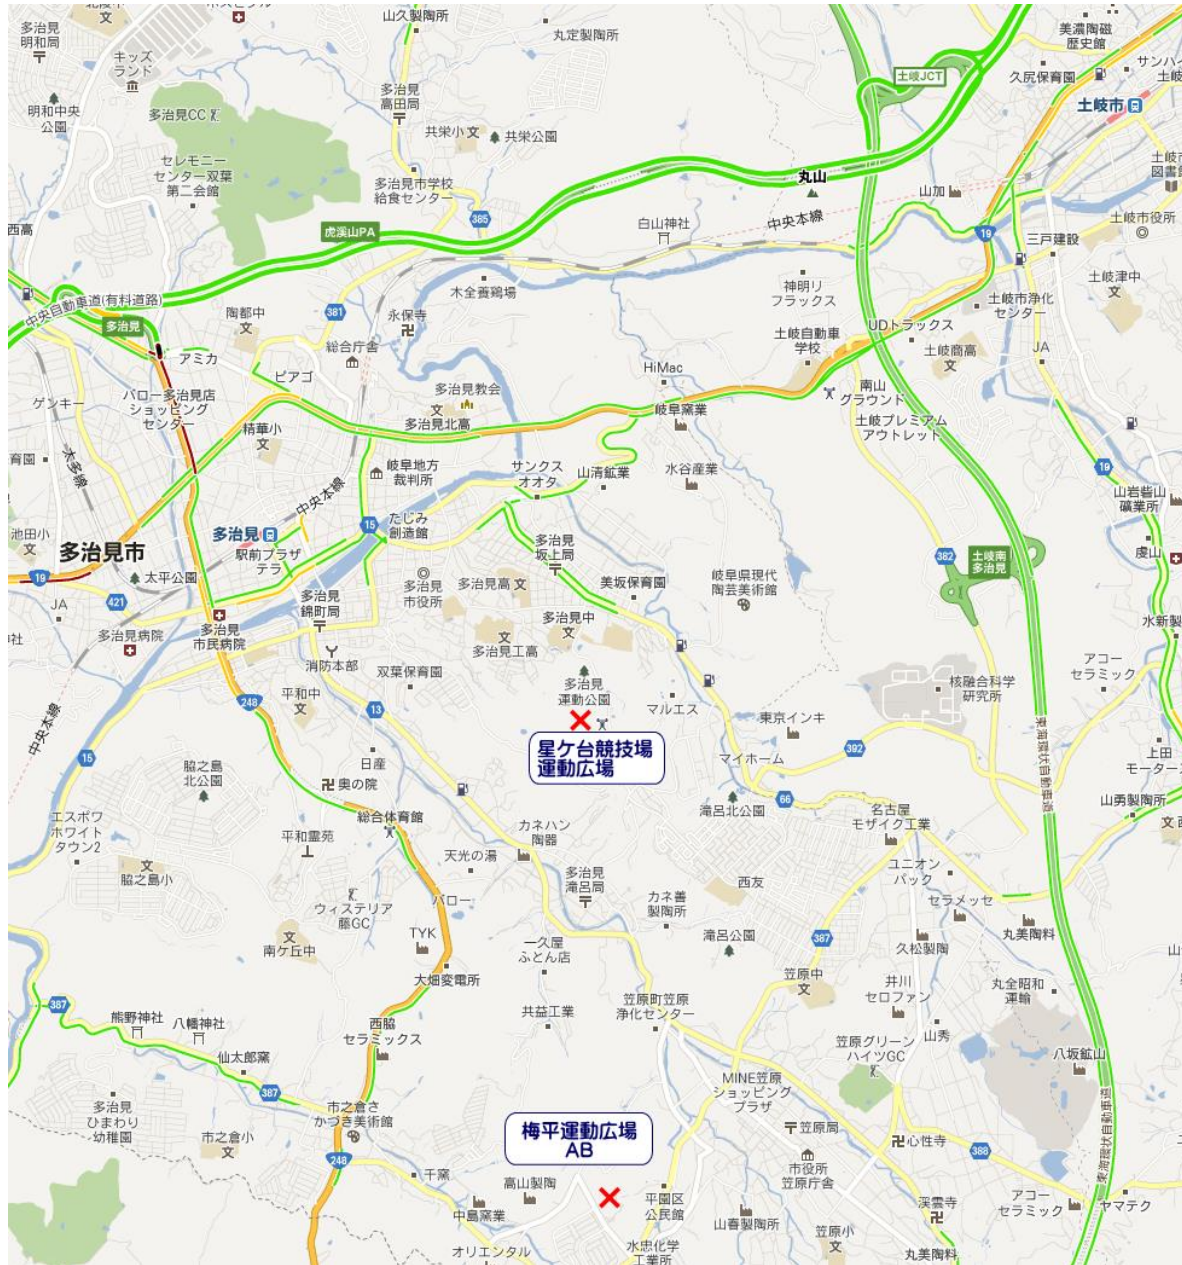

# 星ヶ台競技場(運動広場)・梅平運動広場

星ヶ台球技場【岐阜県多治見市星ヶ台 3 丁目 19】

梅平運動広場【岐阜県多治見市笠原町 4164-1】

# テラスポ鶴舞

【愛知県名古屋市昭和区鶴舞 1 丁目 1 番地 156 号 テラスポ鶴舞】

**9 : 30 からの使用となります。許可があるまでグラウンドには入らないでください！**

施設内の日除け場所には限りがあります、各チームで簡易テント等の準備をお願いします。

# TECO フィールド(帝京可児高等学校内)

【岐阜県可児市桂ヶ丘 1 丁目 1】