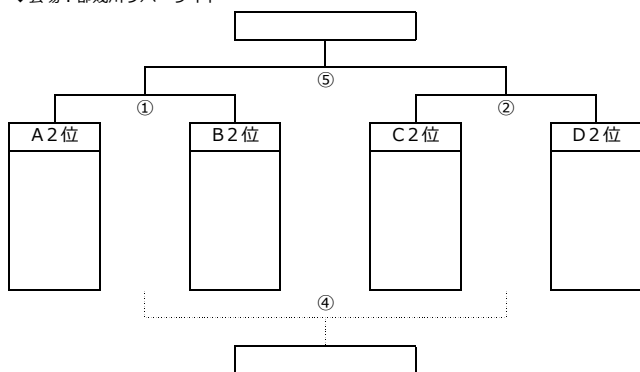

《2位トーナメント》

◆会場：都幾川リバーサイド