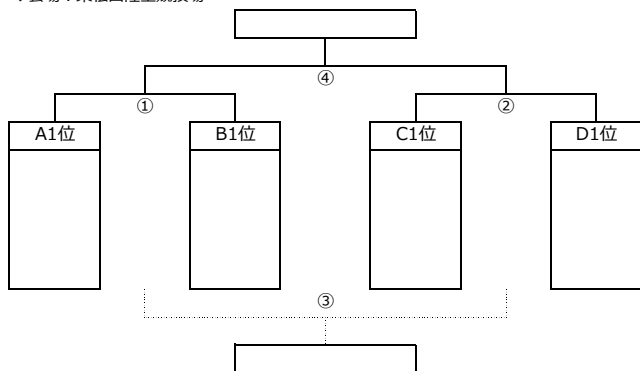

2017Higashimatsuyama JY WINTER CUP

【U13 順位決定トーナメント】

《1位トーナメント》

◆会場：東松山陸上競技場

No	KICK OFF		対戦	審判
①	10:00	準決勝	A1位 vs B1位	前半:左/後半:右
②	11:10	準決勝	C1位 vs D1位	前半:左/後半:右
③	13:00	3位決定	①負 vs ②負	前半:左/後半:右
④	14:10	決勝	①勝 vs ②勝	前半:左/後半:右