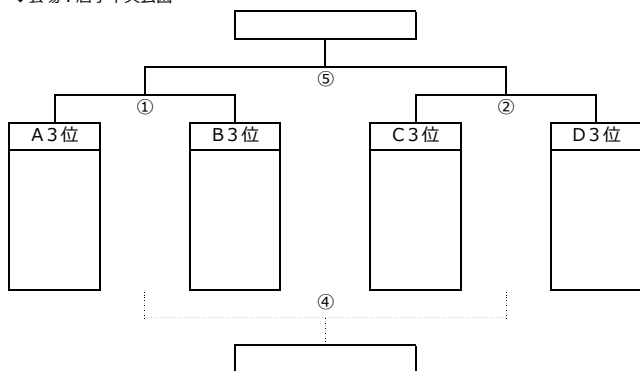

2017Higashimatsuyama JY WINTER CUP

【U13 順位決定トーナメント】

《1位トーナメント》

◆会場：東松山陸上競技場

No	KICK OFF		対戦	審判
①	10:00	準決勝	A1位 vs B1位	前半:左/後半:右
②	11:10	準決勝	C1位 vs D1位	前半:左/後半:右
③	13:00	3位決定	①負 vs ②負	前半:左/後半:右
④	14:10	決勝	①勝 vs ②勝	前半:左/後半:右

※ 東松山陸上競技場でのフレンドリーマッチは組めません。フレンドリー希望のチームは、他会場をお願い致します。

《2位トーナメント》

◆会場：都幾川リバーサイド

No	KICK OFF		対戦	審判
①	9:00	準決勝	A2位 vs B2位	前半:左/後半:右
②	10:10	準決勝	C2位 vs D2位	前半:左/後半:右
③	11:20	フレンドリー	vs	相互
④	12:20	3位決定	①負 vs ②負	前半:左/後半:右
⑤	13:30	決勝	①勝 vs ②勝	前半:左/後半:右
⑥	14:40	フレンドリー	vs	相互

《3位トーナメント》

◆会場：唐子中央公園

No	KICK OFF		対戦	審判
①	9:00	準決勝	A3位 0 vs B3位 0	前半:左/後半:右
②	10:10	準決勝	C3位 0 vs D3位 0	前半:左/後半:右
③	11:20	フレンドリー	vs	相互
④	12:20	3位決定	①負 vs ②負	前半:左/後半:右
⑤	13:30	決勝	①勝 vs ②勝	前半:左/後半:右
⑥	14:40	フレンドリー	vs	相互