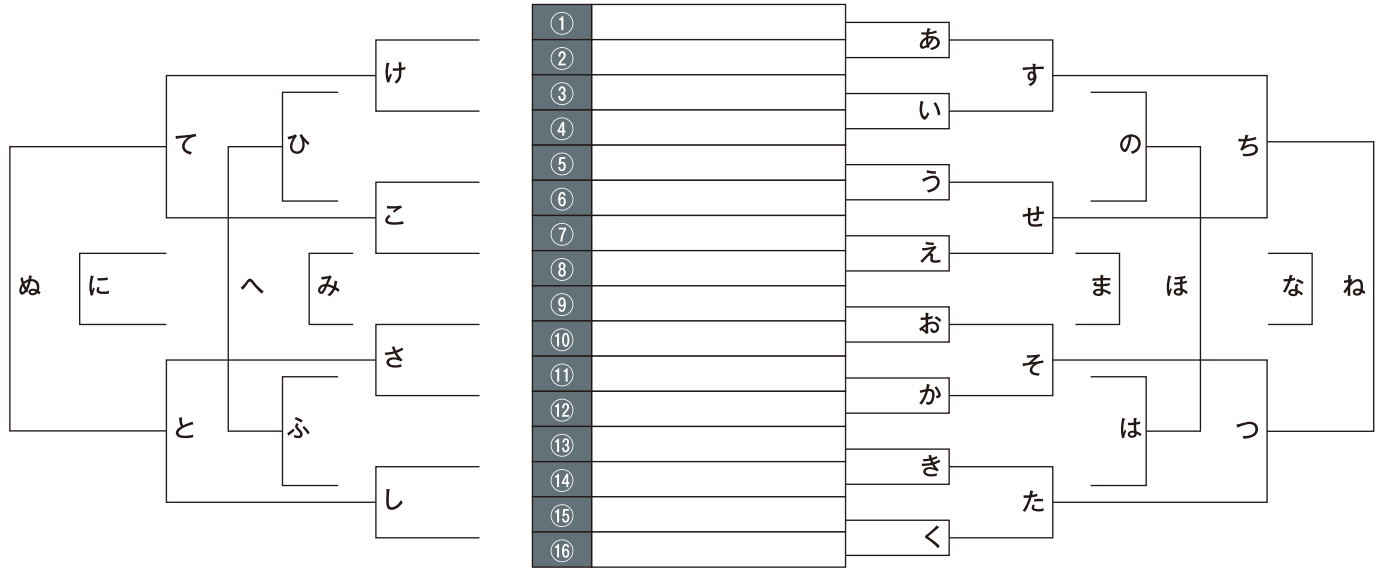

3月29日(水)		タイムスケジュール		会場	
会場	時間	会場	時間	会場	時間
しんとう総合グラウンド	あ 9:00	宮城総合運動場	お	あ	9:00
	い 10:00		か	い	10:00
	う 11:00		き	う	11:00
	え 12:00		く	え	12:00
	け 13:00		さ	け	13:00
	こ 14:00		し	こ	14:00
	す 15:00		そ	す	15:00
	せ 16:00		た	せ	16:00

3月30日(木)		タイムスケジュール		会場	
会場	時間	会場	時間	会場	時間
NTT図南スーパーグラウンド	ち 9:00	富士見総合グラウンド	の	ち	9:00
	つ 10:10		は	つ	10:10
	な 12:00		ま	な	12:00
	ね 13:10		ほ	ね	13:10
榛東総合グラウンド	て 9:00	坂東緑地	ひ	て	9:00
	と 10:10		ふ	と	10:10
	に 12:00		み	に	12:00
	ぬ 13:10		へ	ぬ	13:10