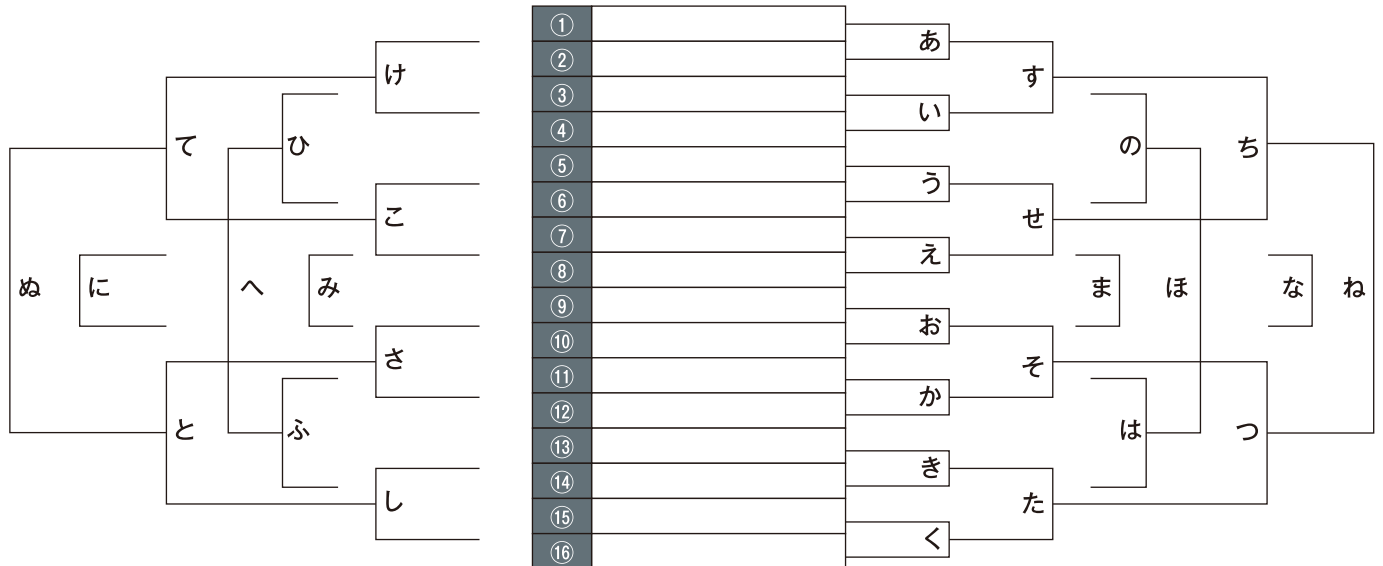

3月29日(水)		タイムスケジュール		会場	
会場	時間	会場	時間	会場	時間
あずまスタジアム	あ 9:00	市立前橋高校	お	あ	9:00
	い 10:00		か	い	10:00
	う 11:00		き	う	11:00
	え 12:00		く	え	12:00
	け 13:00		さ	け	13:00
	こ 14:00		し	こ	14:00
	す 15:00		そ	す	15:00
	せ 16:00		た	せ	16:00

3月30日(木)		タイムスケジュール		会場	
会場	時間	会場	時間	会場	時間
あずまスタジアム	ち 9:00	前橋石関公園	の	ち	9:00
	つ 10:10		は	つ	10:10
	な 12:00		ま	な	12:00
	ね 13:10		ほ	ね	13:10
富士見中学校	て 9:00	前橋総合運動公園	ひ	て	9:00
	と 10:10		ふ	と	10:10
	に 12:00		み	に	12:00
	ぬ 13:10		へ	ぬ	13:10

注意 会場については変更となる場合がございます。変更の際は、当該チームに事務局よりご連絡させていただきます。